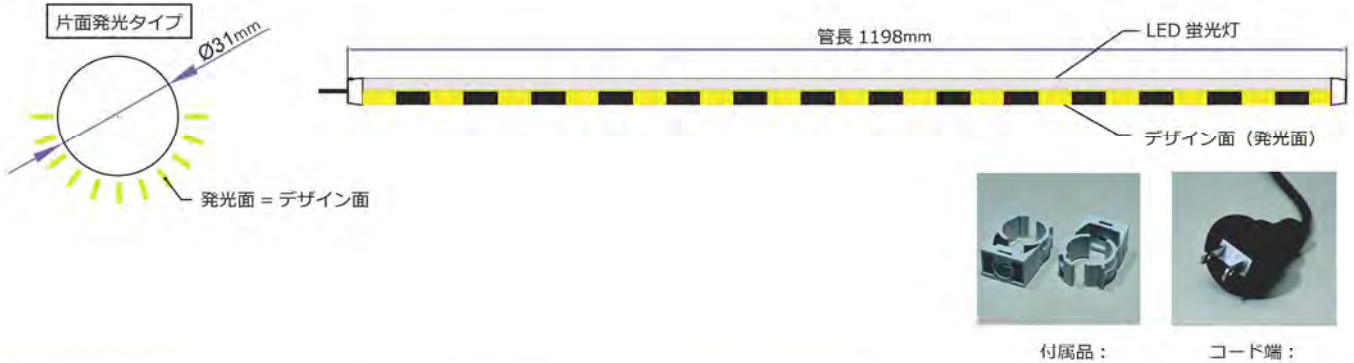

新商品 “Pattern LUMINE SAFETY (パターンルミネ セーフティ)” を考案しました。

□ 施工例

★工場・倉庫の立入禁止区域

★工事現場に広告入り安全灯

★通路内 制限速度表示

★倉庫入口 高さ制限バー

★暗所の階段に 安全灯

★関係者以外 立入禁止

※製品は改良などの為予告無くデザイン及び仕様が変更される場合がございます。予めご了承ください。

□ 用途

“セーフティルミネ”はカバー部にポリカーボネート樹脂を採用。従来の蛍光灯のように容易に割れません。
縦型設置・横型設置 いずれも可能。軽量で、小スペースな場所にも設置が可能です。
そのため多種・多様な場面に、安全保安用品としてご活用いただけます。

□ 仕様

品名	パターンルミネ セーフティ	外形寸法	1200×Φ31mm
型番	PL40K1E	発光部寸法	1148×50mm(R15.5)
入力電圧	A C 100V±10%	コード長	**mm
消費電力	22W	質量	本体：360g コード部：**g
防塵防水性能	IP63(防雨型)	設計寿命	約40,000時間
使用温度範囲	-10℃ ~ +50℃	保証期間	3年