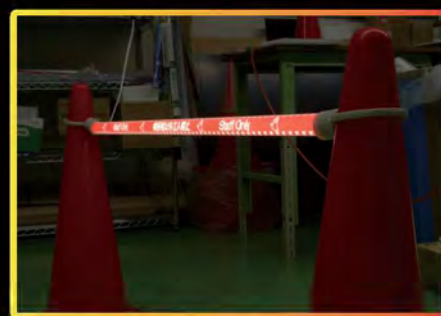

新商品 “Pattern LUMINE SAFETY (パターンルミネ セーフティ)” を考案しました。

□ 施工例

★工場・倉庫の立入禁止区域

★工事現場に広告入り安全灯

★通路内 制限速度表示

★倉庫入口 高さ制限バー

★暗所の階段に 安全灯

★関係者以外 立入禁止

※製品は改良などの為予告無くデザイン及び仕様が変更される場合がございます。予めご了承ください。

□ 用途

“セーフティルミネ”はカバー部にポリカーボネート樹脂を採用。従来の蛍光灯のように容易に割れません。
縦型設置・横型設置 いずれも可能。軽量で、小スペースな場所にも設置が可能です。
そのため多種・多様な場面に、安全保安用品としてご活用いただけます。

□ 仕様

品名	パターンルミネ セーフティ	外形寸法	1200×Φ31mm
型番	PL40K1E	発光部寸法	1148×50mm(R15.5)
入力電圧	A C 100V±10%	コード長	**mm
消費電力	22W	質量	本体：360g コード部：**g
防塵防水性能	IP63(防雨型)	設計寿命	約40,000時間
使用温度範囲	-10℃ ~ +50℃	保証期間	3年