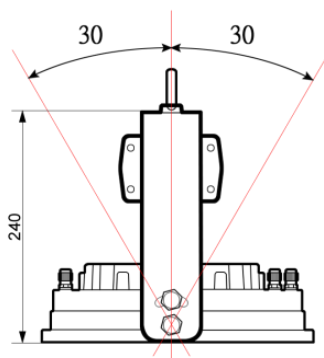

KR-YU00-SL02-06050

■特長:

- 70%以上高光均一性
- 20000時間長寿命
- CNS 14335 / 14165 IP Test (IP66) (Approve)
- CNS 10255 振動試験 (Approve)
- CNS 8886 塩害試験 (Approve)

寸法:mm

仕様	KR-YU00-SL02-06050
動作電圧	AC110V/220V
周波数範囲	50Hz / 60Hz (47~63Hz)
消費電力	135W
色温度	5000K
全光束(lm)	15000lm
ビーム角度	60°
寸法	φ 328mm × 240mm
演色性	75
IP	66
使用環境温度	-20°C~50°C