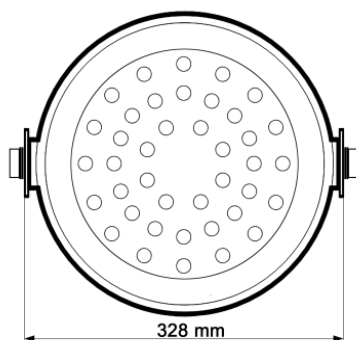

KR-YU00-SL02-06050

■特長:

- 70%以上高光均一性
- 20000時間長寿命
- CNS 14335 / 14165 IP Test (IP66) (Approve)
- CNS 10255 振動試験 (Approve)
- CNS 8886 塩害試験 (Approve)

寸法:mm

仕様	KR-YU00-SL02-06050
動作電圧	AC110V/220V
周波数範囲	50Hz / 60Hz (47~63Hz)
消費電力	135W
色温度	5000K
全光束(lm)	15000lm
ビーム角度	60°
寸法	φ 328mm × 240mm
演色性	75
IP	66
使用環境温度	-20°C~50°C