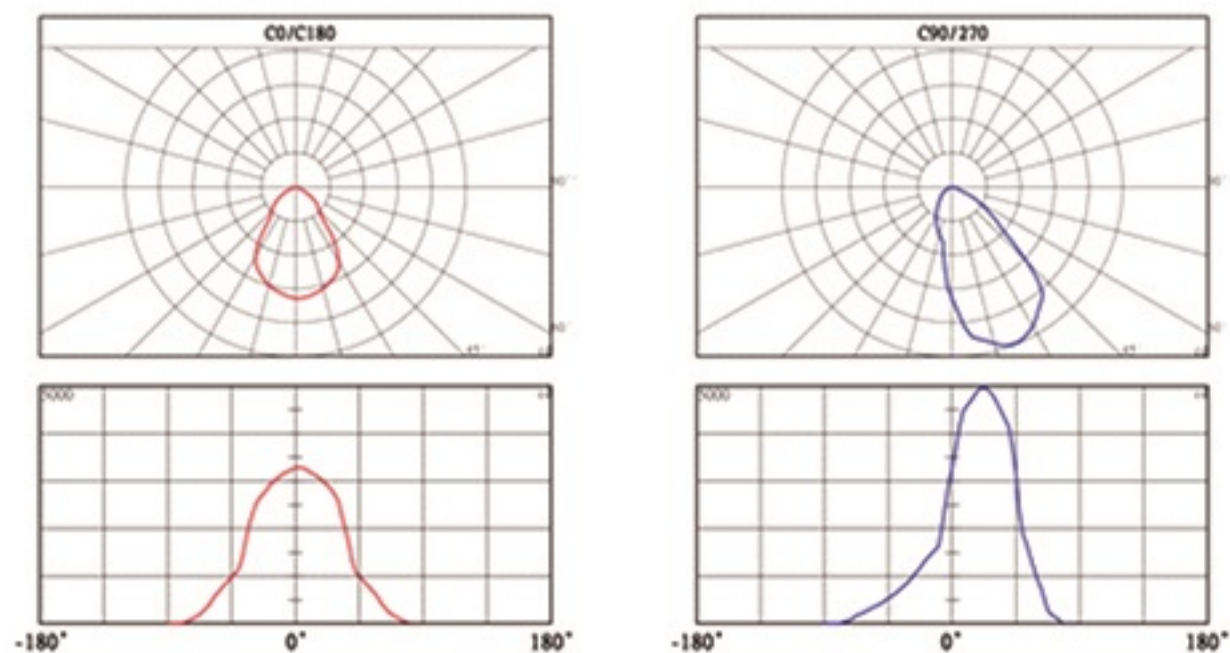

KR-YU00-0016

■特長

1. 70%以上高光均一性
2. 20000時間長寿命
3. CNS 14335 /14165 IP Test (IP65)
4. CNS 15233 振動試験(Approved)
5. CNS 8886塩化試験(Approved)

寸法： mm

| 仕様 | KR-YU00-0016 |
|------------|-------------------------|
| 動作電圧 | AC85-264V |
| 周波数範囲 | 50Hz / 60Hz (47 ~ 63Hz) |
| 消費電力 | 80W |
| 色温度 | 3000K / 5000K |
| 全光束(Max) | 7200 lm / 8000 lm |
| ビーム角度 | ————— |
| 演色性 (CRI) | > 80 |
| 使用動作温度 | -20°C ~ 40°C |
| 使用動作湿度 | 20% ~ 85%RH結露なきこと |
| 本体材料 | アルミニウム |
| 寸法 | 284mm×235mm×243mm |
| 環境規制対応 | RoHS |