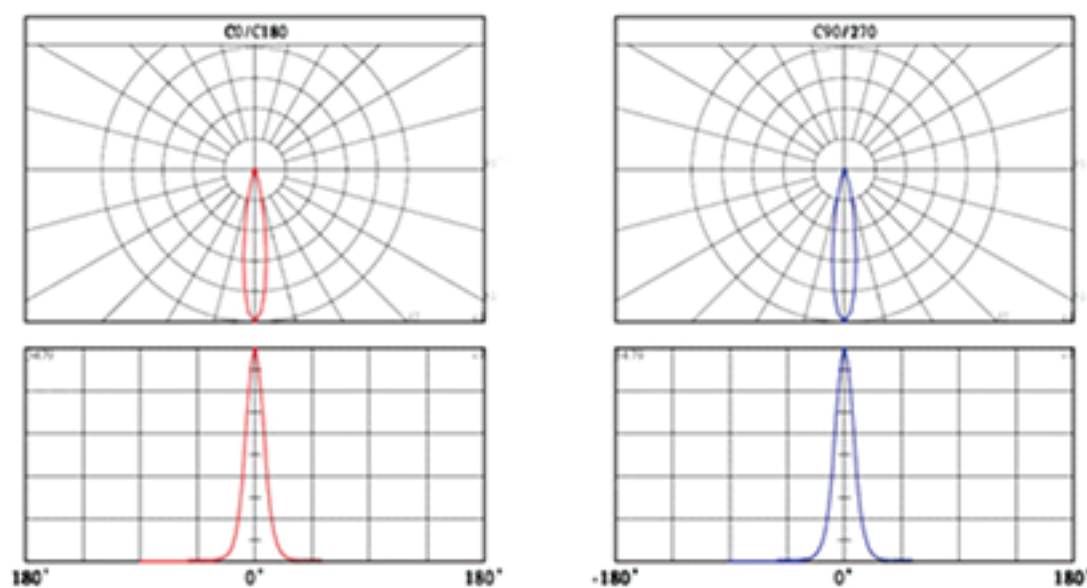

KR-YU00-0011

- 特長
1. 高光均一性 (70%+)
 2. 長寿命20000時間

寸法： mm

仕様	KR-YU00-0011
動作電圧	AC85-264V
周波数範囲	50Hz / 60Hz (47 ~ 63Hz)
消費電力	8W
色温度	3000K / 5000K
全光束(Max)	600 lm / 700 lm
ビーム角度	20°
演色性 (CRI)	> 80
使用動作温度	-20°C ~ 40°C
使用動作湿度	20% ~ 85%RH結露なきこと
本体材料	アルミニウム
寸法	62.8mm×99mm×87.2mm
環境規制対応	RoHS