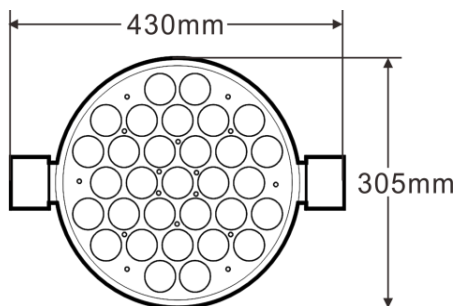

## KR-YS00-SL03

### ■特長:

- コンパクトなデザイン
- 高光均一性
- 20000時間を達する長寿命
- 燃焼抑制設計
- 低熱設計(65°C以下)
- 防振動対応
- 防湿対応、電源内蔵

寸法:mm

仕様	KR-YS00-SL03
動作電圧	AC110V/220V
周波数範囲	50Hz / 60Hz (47~63Hz)
消費電力	125W
色温度	5000K
全光束(lm)	10000lm
ビーム角度	5°
寸法	φ 305mm × 430mm
演色性	75
IP	66
使用環境温度	-20°C~50°C