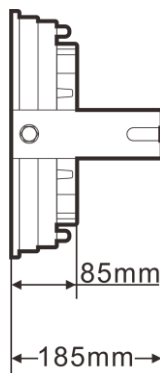

## KR-YS00-SL03

### ■特長:

- コンパクトなデザイン
- 高光均一性
- 20000時間を達する長寿命
- 燃焼抑制設計
- 低熱設計(65°C以下)
- 防振動対応
- 防湿対応、電源内蔵

寸法:mm

仕様	KR-YS00-SL03
動作電圧	AC110V/220V
周波数範囲	50Hz / 60Hz (47~63Hz)
消費電力	125W
色温度	5000K
全光束(lm)	10000lm
ビーム角度	5°
寸法	φ 305mm × 430mm
演色性	75
IP	66
使用環境温度	-20°C~50°C