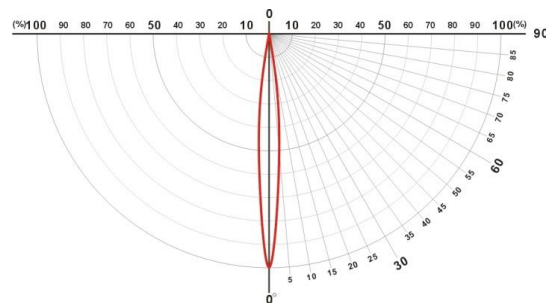

### ■特長:

- コンパクトなデザイン
- 高光均一性
- 20000時間を達する長寿命
- 燃焼抑制設計
- 低熱設計(65°C以下)
- 防振動対応
- 防湿対応、電源内蔵

寸法:mm

仕様	KR-YS00-SL03
動作電圧	AC110V/220V
周波数範囲	50Hz / 60Hz (47~63Hz)
消費電力	125W
色温度	5000K
全光束(lm)	10000lm
ビーム角度	5°
寸法	φ 305mm × 430mm
演色性	75
IP	66
使用環境温度	-20°C~50°C