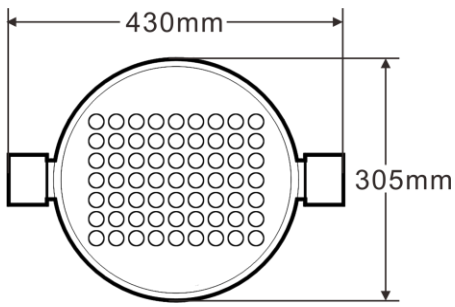

### ■特長:

- コンパクトデザイン
- 高光均一性
- 20000時間を達する長ライフ
- 燃焼抑制設計
- 低熱設計(65°C以下)
- 暖色と白色両方対応可能
- 防振動対応
- 防湿対応電源内蔵

寸法:mm

仕様	KR-YS00-SL01
動作電圧	AC110V/220V
周波数範囲	50Hz / 60Hz (47~63Hz)
消費電力	150W
色温度	5000K
全光束(lm)	15000lm
ビーム角度	5°
寸法	φ 305mm × 430mm
演色性	75
IP	66
使用環境温度	-20°C~50°C