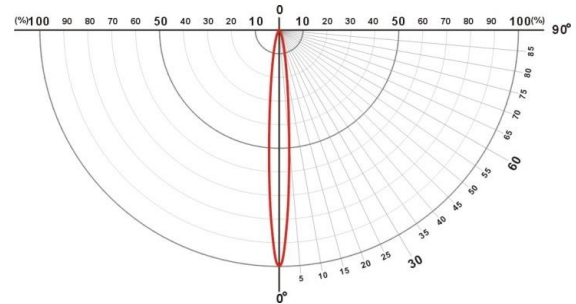

### ■特長:

- コンパクトデザイン
- 高光均一性
- 20000時間を達する長ライフ
- 燃焼抑制設計
- 低熱設計(65°C以下)
- 暖色と白色両方対応可能
- 防振動対応
- 防湿対応電源内蔵

寸法:mm

仕様	KR-YS00-SL01
動作電圧	AC110V/220V
周波数範囲	50Hz / 60Hz (47~63Hz)
消費電力	150W
色温度	5000K
全光束(lm)	15000lm
ビーム角度	5°
寸法	φ 305mm × 430mm
演色性	75
IP	66
使用環境温度	-20°C~50°C