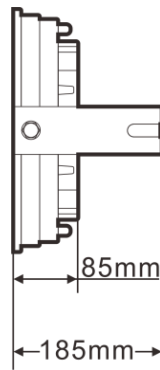

## KR-YS00-SL01

### ■特長:

- コンパクトデザイン
- 高光均一性
- 20000時間を達する長ライフ
- 燃焼抑制設計
- 低熱設計(65°C以下)
- 暖色と白色両方対応可能
- 防振動対応
- 防湿対応電源内蔵

寸法:mm

仕様	KR-YS00-SL01
動作電圧	AC110V/220V
周波数範囲	50Hz / 60Hz (47~63Hz)
消費電力	150W
色温度	5000K
全光束(lm)	15000lm
ビーム角度	5°
寸法	φ 305mm × 430mm
演色性	75
IP	66
使用環境温度	-20°C~50°C