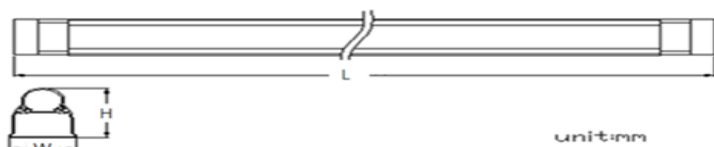

## 間接照明

### ■ Features:

1. 軽量・薄型間接照明として使い
2. 天井付・壁付・床付兼用
3. 連結可能
4. 電源内蔵
5. 器具の厚さ35mmで狭い開口でもOK
6. 発光効率: > 90 lm /W
7. 蛍光ランプと比べると、虫よりにくい

仕様	KR-SBT5-03	KR-SBT5-06	KR-SBT5-09	KR-SBT5-12
動作電圧	AC85V-264V			
周波数範囲	50Hz / 60Hz (47 ~ 63Hz)			
消費電力	4W	9W	13.5W	18W
色温度	3000K/5700K			
全光束(lm)	375 lm / 425 lm	750lm / 850lm	1125lm / 1275lm	1500lm / 1700lm
力率	> 0.83			
演色性(CRI)	> 80			
ビーム角度	180°			
使用環境温度	- 2 0 °C ~ 5 0 °C			
使用環境湿度	20%~85%RH結露なきこと			
本体材質	アルミニウム+アクリルカバー			
寸法(Wx H x L)	25x35x325.5 mm	25x35x585.5 mm	25x35x885.5 mm	25x35x1185.5 mm
質量	65g	100g	135g	175g
環境規制対応	RoHS			