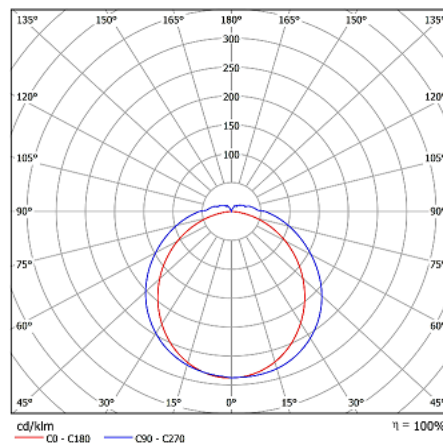

25W コンパクト管 KR-DGFHP25W50K/30K

特長:

「本製品は従来コンパクト灯と同形状の電源外置きタイプLEDランプです。」
(照明器具内の配線工事は必要です。)

- 1.アルミボディ材質を使用することにより優れた放熱特性を有し、40,000Hの長寿命を実現。
- 2.低消費電力で従来蛍光灯に比べ消費電力を約52%削減。
- 3.既設のコンパクト管FHP器具を取り替えることなくLED化が可能なランプです。
- 4.LEDは可視光以外の放射がほとんどありません。紫外線をほとんど含まないので、光源による色あせや劣化が低減されます。

寸法: mm

配光曲線

照度図

仕様	KR-DGFHP25W50K/30K
動作電圧	AC100~240V
周波数範囲	50Hz/60Hz
消費電力	25W±1W
光源色	電球色/昼白色
色温度	3000K/5000K±300K
実測光束 (lm)	2600 lm±10%
演色性 (CRI)	80
ビーム角度	180°
使用環境温度	-20~40°C
使用環境湿度	20%~85% RH
重量	200g(本体)
寸法	38mm×410mm×(T)28
口金	GY10q
電源	外置き
設計寿命	40,000 時間