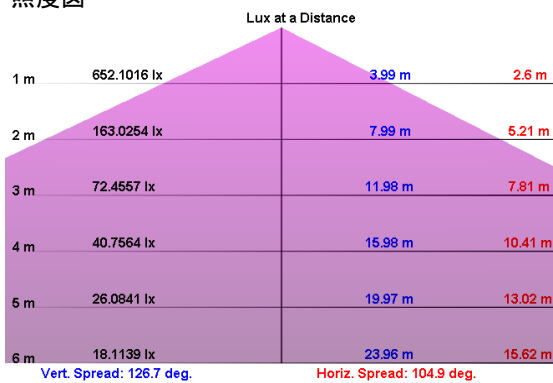

25W コンパクト管 KR-DGFHP25W50K/30K

特長:

「本製品は従来コンパクト灯と同形状の電源外置きタイプLEDランプです。」
(照明器具内の配線工事は必要です。)

- 1.アルミボディ材質を使用することにより優れた放熱特性を有し、40,000Hの長寿命を実現。
- 2.低消費電力で従来蛍光灯に比べ消費電力を約52%削減。
- 3.既設のコンパクト管FHP器具を取り替えることなくLED化が可能なランプです。
- 4.LEDは可視光以外の放射がほとんどありません。紫外線をほとんど含まないので、光源による色あせや劣化が低減されます。

寸法: mm

配光曲線

照度図

仕様	KR-DGFHP25W50K/30K
動作電圧	AC100~240V
周波数範囲	50Hz/60Hz
消費電力	25W±1W
光源色	電球色/昼白色
色温度	3000K/5000K±300K
実測光束 (lm)	2600 lm±10%
演色性 (CRI)	80
ビーム角度	180°
使用環境温度	-20~40°C
使用環境湿度	20%~85% RH
重量	200g(本体)
寸法	38mm×410mm×(T)28
口金	GY10q
電源	外置き
設計寿命	40,000 時間