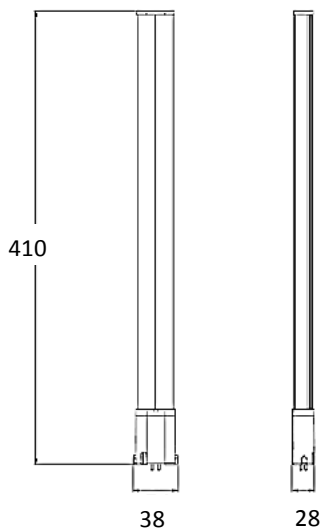

25W コンパクト管 KR-DGFHP25W50K/30K

特長:

「本製品は従来コンパクト灯と同形状の電源外置きタイプLEDランプです。」
(照明器具内の配線工事は必要です。)

- 1.アルミボディ材質を使用することにより優れた放熱特性を有し、40,000Hの長寿命を実現。
- 2.低消費電力で従来蛍光灯に比べ消費電力を約52%削減。
- 3.既設のコンパクト管FHP器具を取り替えることなくLED化が可能なランプです。
- 4.LEDは可視光以外の放射がほとんどありません。紫外線をほとんど含まないので、光源による色あせや劣化が低減されます。

寸法: mm

配光曲線

照度図

仕様	KR-DGFHP25W50K/30K
動作電圧	AC100~240V
周波数範囲	50Hz/60Hz
消費電力	25W±1W
光源色	電球色/昼白色
色温度	3000K/5000K±300K
実測光束 (lm)	2600 lm±10%
演色性 (CRI)	80
ビーム角度	180°
使用環境温度	-20~40°C
使用環境湿度	20%~85% RH
重量	200g(本体)
寸法	38mm×410mm×(T)28
口金	GY10q
電源	外置き
設計寿命	40,000 時間