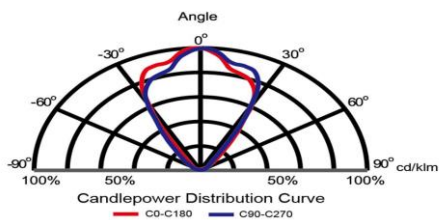

80W BAY LIGHT KR-ECO80K-E39

特長:

1. 屋内用製品(高い天井の場所:倉庫、工場、看板など)
2. 80W Bay Lightは一般250W-300W水銀灯ランプ相当の明るさ、防水IP55タイプです。
3. ファン付きの放熱設計、製品の重さは軽い(<1.4kg)です。
4. 平均演色評価数(Ra) : > 70
5. 力率 > 0.9
6. 環境に配慮、RoHs指令対応、汚染なし
7. 点滅に強くて、ちらつきなきこと
8. CO2排出量を削減

寸法(mm)

仕様	KR-ECO80K-E39
動作電圧	AC100~277V
周波数範囲	50Hz / 60Hz (47~63Hz)
消費電力	80W ± 10%
光源色	昼白色
色温度	5500K ± 300K
全光束 (Max)	8000lm/8000lm/6400lm ± 10%
演色性 (CRI)	> 70
ビーム角度	45° / 65° / 100°
使用環境温度	-20°C ~ 40°C
使用環境湿度	20%~90% RH結露なきこと
本体材質	ポリカーボネイト
寸法	186 × 235mm(S)/272mm(L)
重量	<1400g ± 10%
環境規制対応	RoHS
口金	E39
保証期間	2年