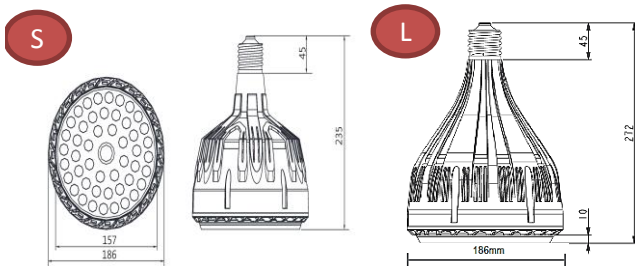

80W BAY LIGHT KR-ECO80K-E39

特長:

1. 屋内用製品(高い天井の場所:倉庫、工場、看板など)
2. 80W Bay Lightは一般250W-300W水銀灯ランプ相当の明るさ、防水IP55タイプです。
3. ファン付きの放熱設計、製品の重さは軽い(<1.4kg)です。
4. 平均演色評価数(Ra) : > 70
5. 力率 > 0.9
6. 環境に配慮、RoHs指令対応、汚染なし
7. 点滅に強くて、ちらつきなきこと
8. CO2排出量を削減

寸法(mm)

仕様	KR-ECO80K-E39
動作電圧	AC100~277V
周波数範囲	50Hz / 60Hz (47~63Hz)
消費電力	80W ± 10%
光源色	昼白色
色温度	5500K ± 300K
全光束 (Max)	8000lm/8000lm/6400lm ± 10%
演色性 (CRI)	> 70
ビーム角度	45° / 65° / 100°
使用環境温度	-20°C ~ 40°C
使用環境湿度	20%~90% RH結露なきこと
本体材質	ポリカーボネイト
寸法	186 × 235mm(S)/272mm(L)
重量	<1400g ± 10%
環境規制対応	RoHS
口金	E39
保証期間	2年