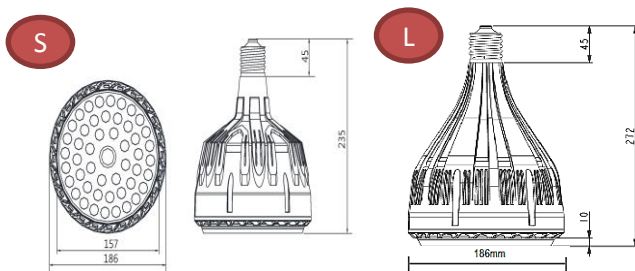

## 80W BAY LIGHT KR-ECO80-E39

### 特長:

1. 屋内用製品(高い天井の場所:倉庫、工場、看板など)
2. 80W Bay Lightは一般200W水銀灯ランプ相当の明るさ、防水IP55タイプ
3. ファンつきの放熱設計、製品の重さは軽い(<1.4kg)
4. 平均演色評価数(Ra): >70
5. 力率>0.9
6. 環境に配慮、RoHS指令対応、汚染なし
7. 点滅に強くて、ちらつきなきこと
8. CO2排出量を削減

### 寸法(mm)

仕様	KR-ECO80-E39
動作電圧	AC100~277V
周波数範囲	50Hz / 60Hz (47~63Hz)
消費電力	80W ±10%
光源色	昼白色
色温度	5500K ± 300K
全光束 (Max)	6400lm/6400lm/5800lm ± 10%
演色性 (CRI)	>70
ビーム角度	45° / 65° / 100°
使用環境温度	-20°C ~ 40°C
使用環境湿度	20%~90% RH結露なきこと
本体材質	ポリカーボネイト
寸法	186 × 235mm(S)/272mm(L)
重量	<1400g±10%
環境規制対応	RoHS
口金	E39
保証期間	2年