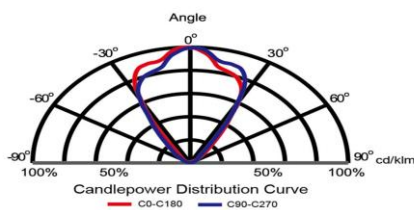

### 寸法(mm)

仕様	KR-ECO80-E39
動作電圧	AC100~277V
周波数範囲	50Hz / 60Hz (47~63Hz)
消費電力	80W ±10%
光源色	昼白色
色温度	5500K ± 300K
全光束 (Max)	6400lm/6400lm/5800lm ± 10%
演色性 (CRI)	>70
ビーム角度	45° / 65° / 100°
使用環境温度	-20°C ~ 40°C
使用環境湿度	20%~90% RH結露なきこと
本体材質	ポリカーボネイト
寸法	186 × 235mm(S)/272mm(L)
重量	<1400g±10%
環境規制対応	RoHS
口金	E39
保証期間	2年