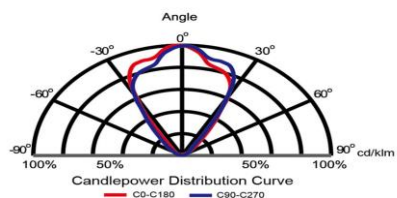

### 寸法: mm

仕様	KR-ECO120-E39
動作電圧	AC100~277V
周波数範囲	50Hz / 60Hz (47~63Hz)
消費電力	120W ±10%
光源色	電球色/昼白色
色温度	3000K/5500K ± 300K
全光束 (Max)	9600 lm/ 9600lm/8700lm ± 10%
演色性 (CRI)	>70
ビーム角度	45° /65° /100°
使用環境温度	-20°C ~ 40°C
使用環境湿度	20%~90% RH結露なきこと
本体材質	ポリカーボネイト
寸法	186 × 235mm(S)/272mm(L)
重量	<1400g±10%
環境規制対応	RoHS
口金	E39
保証期間	2年