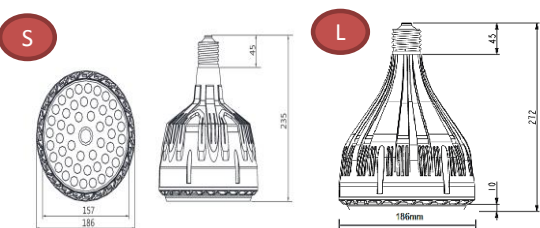

## 120W BAY LIGHT KR-ECO120-E39

### 特長:

1. 屋内用製品(高い天井の場所:倉庫、工場、看板など)
2. 120W Bay Light は一般250-350W水銀灯ランプ相当の明るさ 防水IP55タイプです。
3. ファンつきの放熱設計、製品の重さは軽い(<1.4kg)です。
4. 平均演色評価数(Ra): >70
5. 環境に配慮、RoHs指令対応、汚染なし
6. 点滅に強くて、ちらつきなきこと
7. CO2排出量を削減

### 寸法: mm

仕様	KR-ECO120-E39
動作電圧	AC100~277V
周波数範囲	50Hz / 60Hz (47~63Hz)
消費電力	120W ±10%
光源色	電球色/昼白色
色温度	3000K/5500K ± 300K
全光束 (Max)	9600 lm/ 9600lm/8700lm ± 10%
演色性 (CRI)	>70
ビーム角度	45° /65° /100°
使用環境温度	-20°C ~ 40°C
使用環境湿度	20%~90% RH結露なきこと
本体材質	ポリカーボネイト
寸法	186 × 235mm(S)/272mm(L)
重量	<1400g±10%
環境規制対応	RoHS
口金	E39
保証期間	2年