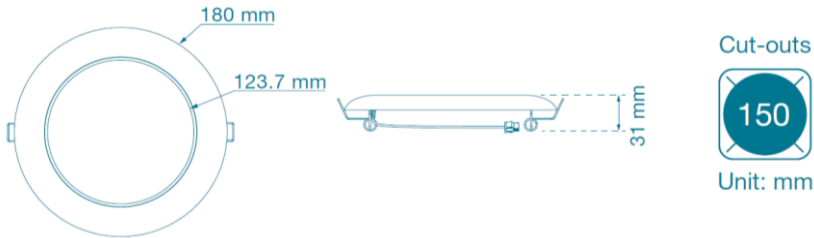

LEDダウンライト
 KR-ED060-11BR-3
 KR-ED060-11DR-3
 KR-ED060-11FR-3

■ Features:

1. 10W LEDダウンライト 60W形相当の明るさ。
2. 導光板タイプなので均一に光ります。
3. CO2排出量を削減。
4. 発熱量が少ないから、空調効率が上がります。
5. 点滅に強く、ちらつきなきこと。
6. 防滴対応

寸法: mm

仕様	KR-ED060-11BR-3	KR-ED060-11DR-3	KR-ED060-11FR-3
動作電圧	AC90~264V		
周波数範囲	50Hz / 60Hz (47~63Hz)		
消費電力	10.9W ± 1W		
光源色	電球色	白色	昼白色
色温度	3000 ± 300 K	4000 ± 300 K	5000 ± 300 K
全光束(lm)	780 lm ± 10%	860 lm ± 10%	860 lm ± 10%
使用環境温度	-20°C~40°C		
使用環境湿度	20%~90%RH(結露なきこと)		
重量	0.3kg		
寸法	180mm × 31mm		
寿命	40,000 時間		
環境規制対応	RoHS		

配光曲線図

照度図

設置方法