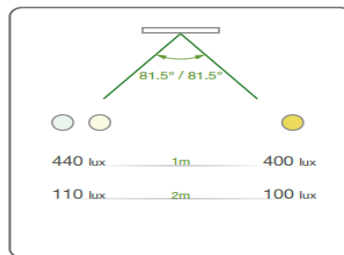

LEDダウンライト
KR-ED060-11BR-3
KR-ED060-11DR-3
KR-ED060-11FR-3

■ Features:

1. 10W LEDダウンライト 60W形相当の明るさ。
2. 導光板タイプなので均一に光ります。
3. CO2排出量を削減。
4. 発熱量が少ないから、空調効率が上がります。
5. 点滅に強く、ちらつきなきこと。
6. 防滴対応

寸法: mm

仕様	KR-ED060-11BR-3	KR-ED060-11DR-3	KR-ED060-11FR-3
動作電圧	AC90~264V		
周波数範囲	50Hz / 60Hz (47~63Hz)		
消費電力	10.9W ± 1W		
光源色	電球色	白色	昼白色
色温度	3000 ± 300 K	4000 ± 300 K	5000 ± 300 K
全光束(lm)	780 lm ± 10%	860 lm ± 10%	860 lm ± 10%
使用環境温度	-20°C~40°C		
使用環境湿度	20%~90%RH(結露なきこと)		
重量	0.3kg		
寸法	180mm × 31mm		
寿命	40,000 時間		
環境規制対応	RoHS		

配光曲線図

照度図

設置方法