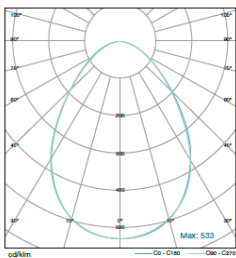

LEDダウンライト
 KR-ED060-11BR-3
 KR-ED060-11DR-3
 KR-ED060-11FR-3

■ Features:

1. 10W LEDダウンライト 60W形相当の明るさ。
2. 導光板タイプなので均一に光ります。
3. CO2排出量を削減。
4. 発熱量が少ないから、空調効率が上がります。
5. 点滅に強く、ちらつきなきこと。
6. 防滴対応

寸法: mm

仕様	KR-ED060-11BR-3	KR-ED060-11DR-3	KR-ED060-11FR-3
動作電圧	AC90~264V		
周波数範囲	50Hz / 60Hz (47~63Hz)		
消費電力	10.9W ± 1W		
光源色	電球色	白色	昼白色
色温度	3000 ± 300 K	4000 ± 300 K	5000 ± 300 K
全光束(lm)	780 lm ± 10%	860 lm ± 10%	860 lm ± 10%
使用環境温度	-20°C~40°C		
使用環境湿度	20%~90%RH(結露なきこと)		
重量	0.3kg		
寸法	180mm × 31mm		
寿命	40,000 時間		
環境規制対応	RoHS		

配光曲線図

照度図

設置方法